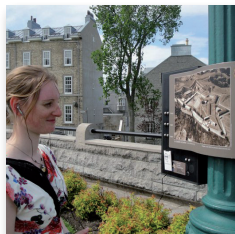

Centre d'interprétation de la vie urbaine

HISTOIRE | CIRCUITS | GPS | PATRIMOINE | EXPOSITIONS | ARCHÉO

Faites-moi
apparaître sur votre
ordinateur et
suivez mon aventure !

*Make me appear
on your computer and
follow my journey!*

> Vieux-Québec en Réalité Augmentée

EXPOSITION • EXPÉRIENCE

> GéoRallies du Vieux-Québec

LOCATION DE GPS

> Circuit-Québec

QUÉBEC-TRAIL
PASEO-QUÉBEC

> 418 692-4800

20, rue Saint-Pierre
PLACE-ROYALE